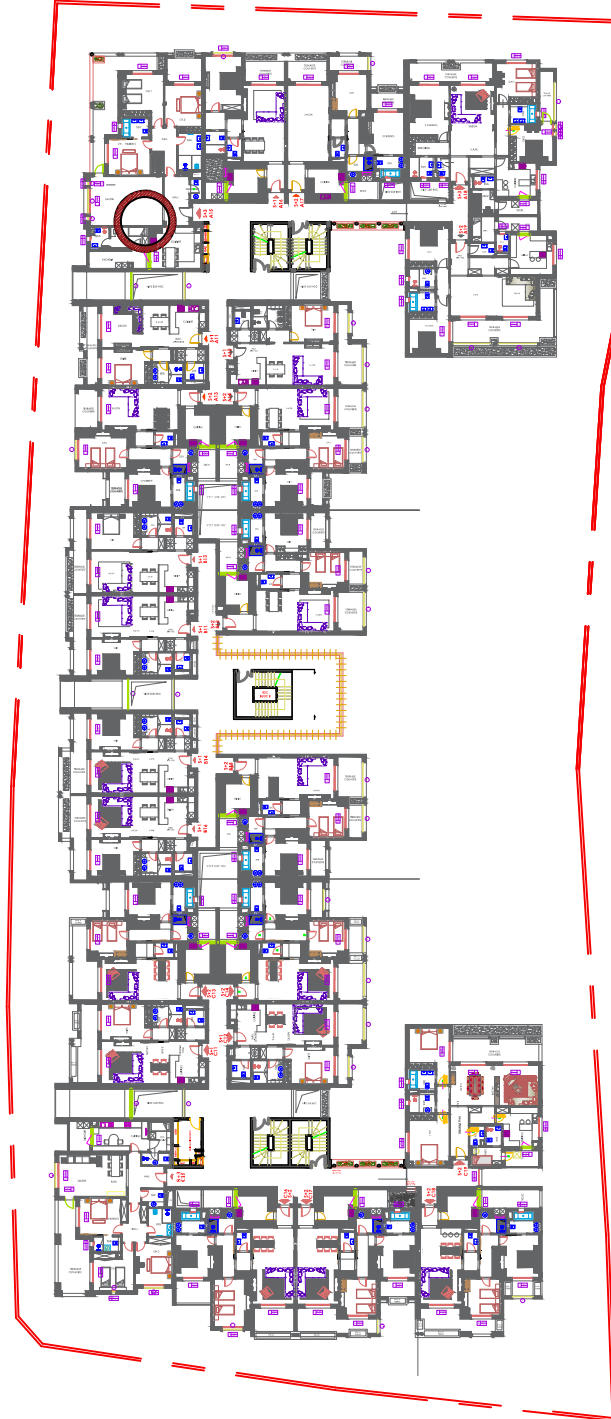

## Résidence les Jasmins - Hammamet Nord

<b>BLOC A - A15 / S+3</b>	
Surface HO (m²)	187.11 m²
Terrasses couvertes (m²)	44.19 m²
(Circulation + locaux communs) /nombre d'appartements	37.88 m²
Surface totale HO (m²)	269.18 m²